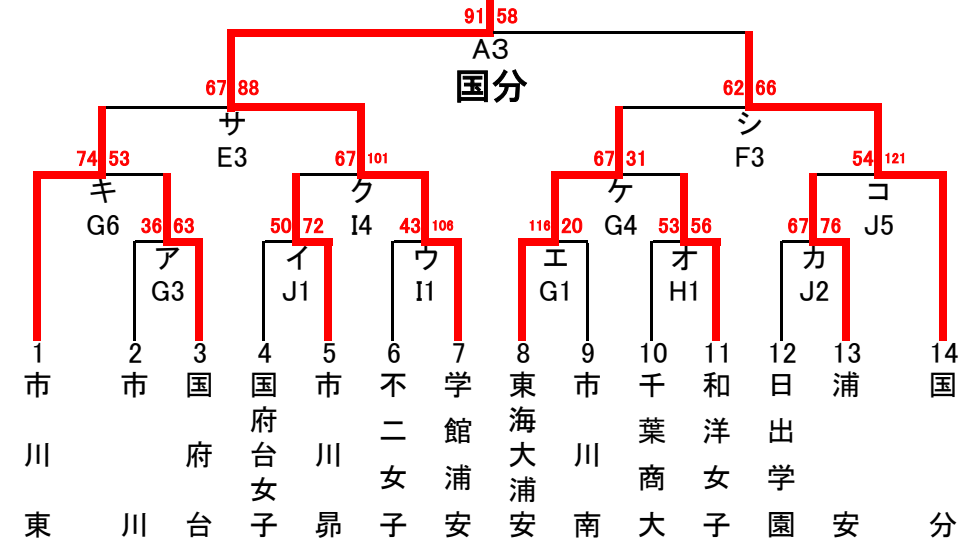

# 令和6年度 第10地区 関東大会地区予選組合せ

〈男子〉

## 東海大浦安

〈女子〉

## 学館浦安

市川南

〈男子敗者復活戦〉

## 試合会場

14日	IJ	浦安高校
	GH	行徳高校
20日	EF	浦安南高校
	CD	行徳高校
21日	AB	行徳高校

〈女子敗者復活戦〉

東海大浦安

市川東

浦安