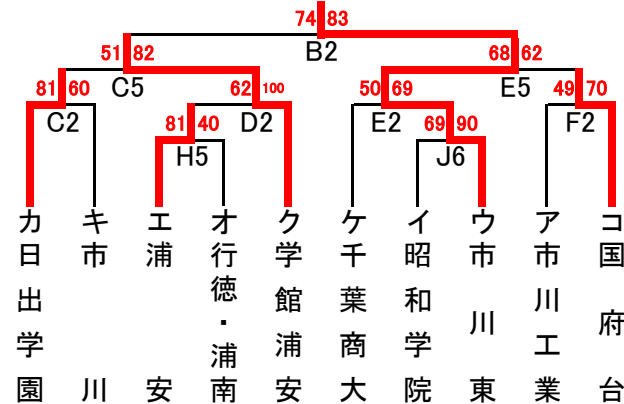

# 令和6年度 第10地区 関東大会地区予選組合せ

〈男子〉

## 東海大浦安

〈女子〉

## 学館浦安

市川南

〈男子敗者復活戦〉

## 試合会場

14日	IJ	浦安高校
	GH	行徳高校
20日	EF	浦安南高校
	CD	行徳高校
21日	AB	行徳高校

〈女子敗者復活戦〉

東海大浦安

市川東

浦安