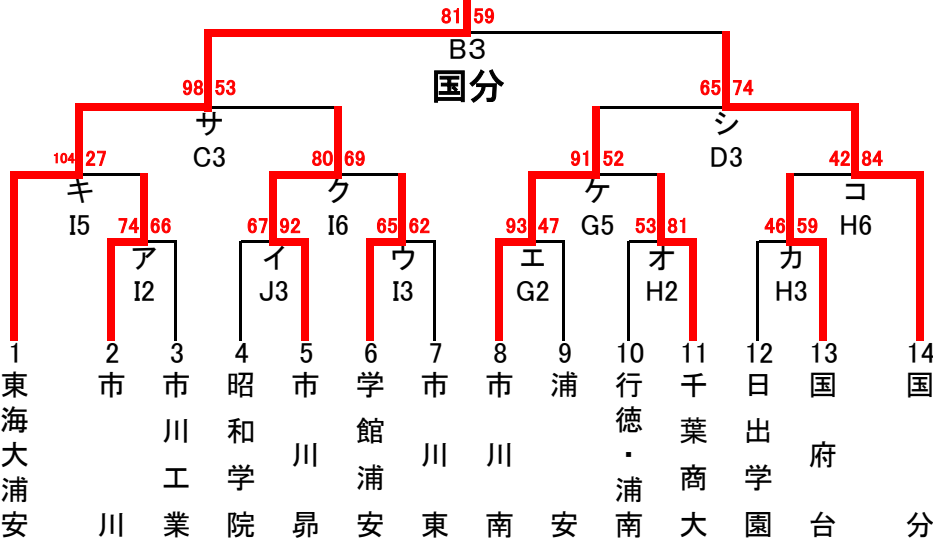

# 令和6年度 第10地区 関東大会地区予選組合せ

〈男子〉

## 東海大浦安

〈女子〉

## 学館浦安

市川南

〈男子敗者復活戦〉

## 試合会場

14日	IJ	浦安高校
	GH	行徳高校
20日	EF	浦安南高校
	CD	行徳高校
21日	AB	行徳高校

〈女子敗者復活戦〉

東海大浦安

市川東

浦安